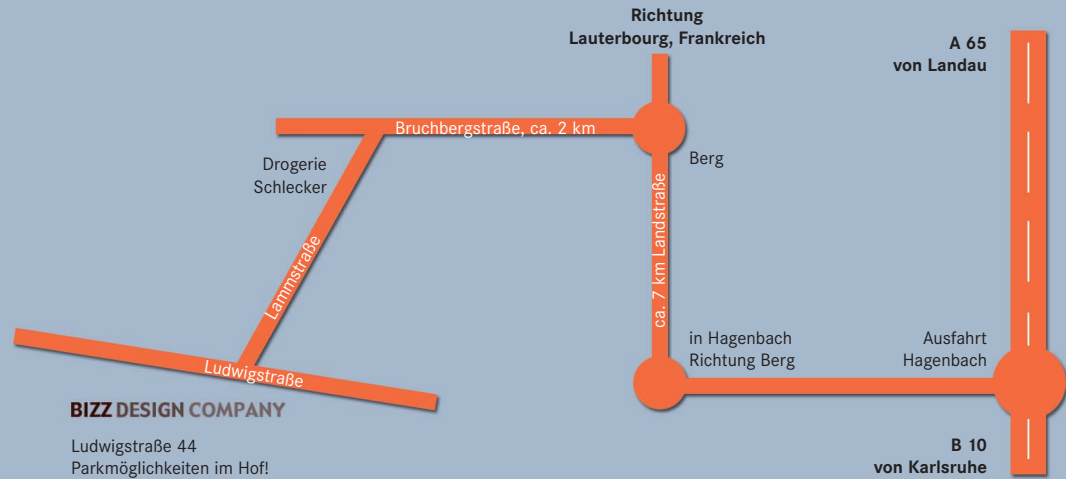

Ihr Weg zu  
erfolgreicher  
Werbung:  
Anfahrtsskizze

Fon\_0 72 73.91 92 88

[kontakt@bizzdesign.de](mailto:kontakt@bizzdesign.de)

- Sowohl die A 65 (von Landau kommend) als auch die B 10 (von Karlsruhe kommend) zeigen die Ausfahrt Hagenbach an.
- Folgen Sie in Hagenbach der Beschilderung Richtung Berg.
- Nach ca. 7 km Landstraße liegt die Ortseinfahrt Berg linker Hand.
- Ortsstraße ca. 2 km folgen (Bruchbergstraße), bis links die Drogerie Schlecker erscheint, hier links abbiegen (Straße leicht abschüssig).
- Das Straßenende trifft auf eine Querstraße (Ludwigstraße) und Sie fahren direkt auf die Hausnummer 44 zu (Firmenschild an der Hauswand).
- Parkmöglichkeiten finden Sie bei uns im Hof!